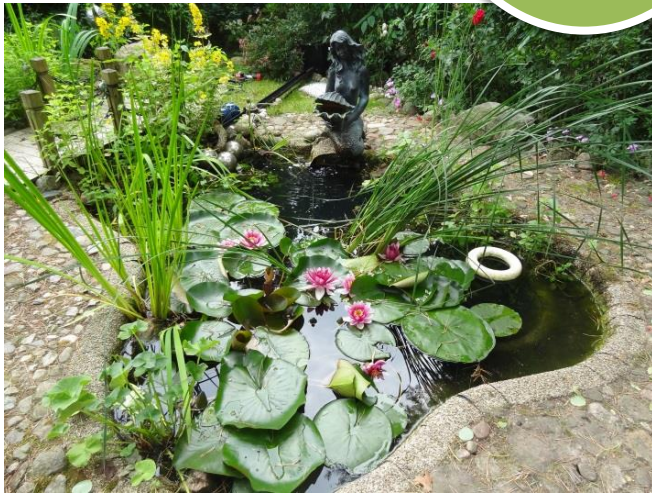

Diese Malkurse sind sowohl für Anfänger als auch für Fortgeschrittene gleichermaßen geeignet. Entdecke die Magie der Farben und festige vorhandene malerische Fähigkeiten. Wir werden uns mit verschiedenen Techniken auseinandersetzen. Bleistift, Kohle, Kreide, Tusche, Aquarell- und Acrylfarbe. Wir malen im Freien. Der Vormittag beginnt mit einem theoretischen Teil (z.B. Perspektiven, Licht und Schatten, Komposition) und nachmittags malen wir direkt in der freien Natur, wenn du willst auch bis die Sonne untergeht. Einen detaillierten Kursablauf erhältst du nach der Anmeldung. Bringe bitte deine Zeichenmaterialien, sowie Malpapiere und Leinwände mit, Material kannst du auch bei mir kaufen.

Der Seerosenteich als Motiv

Der Lange See mit vielen Motiven

Motiv und fertiges Bild